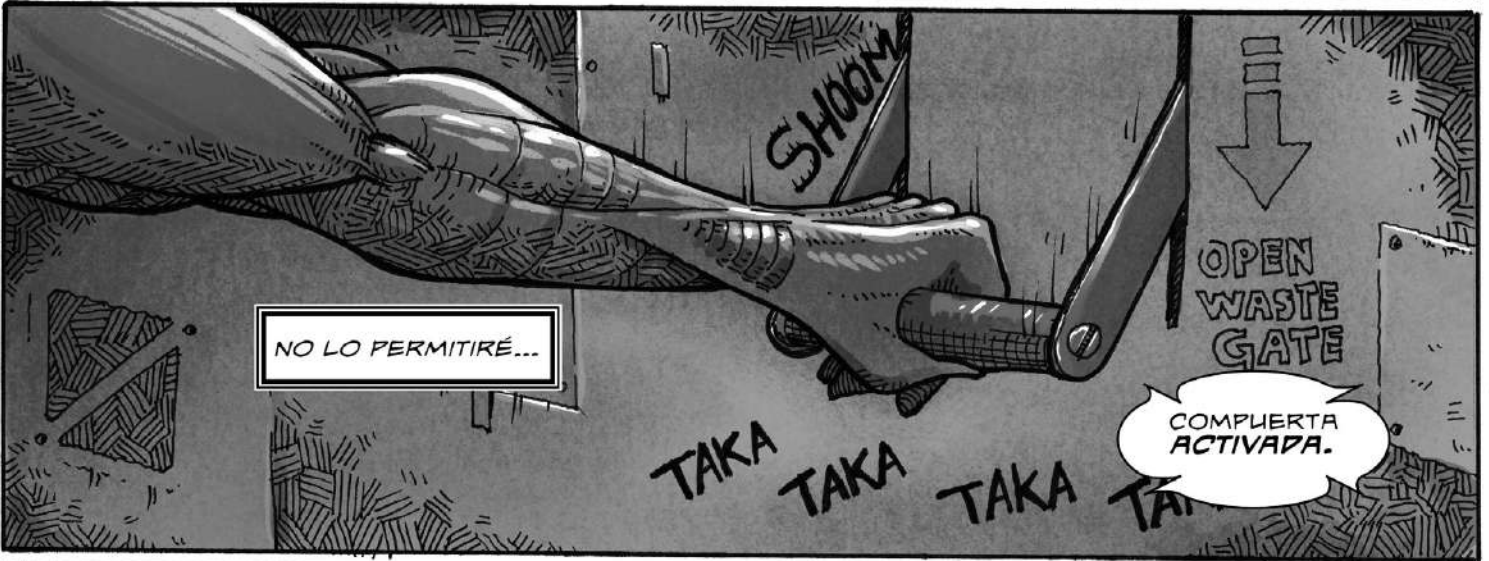

NO LO PERMITIRÉ...

COMPUERTA ACTIVADA.